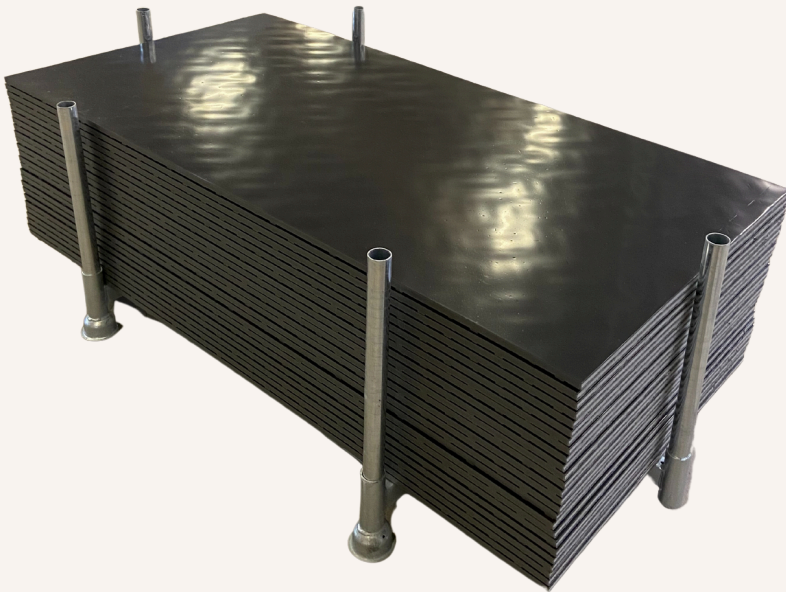

Transportboksene kombinerer funktionalitet og kvalitet, så du altid kan transportere og opbevare dine køreplader sikkert og effektivt.

Vores transport- og opbevaringsbokse er designet til at gøre arbejdet lettere og mere effektivt. Fremstillet i galvaniseret stål sikrer de maksimal holdbarhed og lang levetid selv under hårde forhold. Boksene er tilpasset transport og opbevaring af DAN-Board køreplader, og de fås i forskellige størrelser.

Med deres smarte, sidesikring og stabelbare design sparer du plads, både under transport og på lageret. Funktionalitet og styrke går hånd i hånd – en ideel løsning til dig, der ønsker enkel håndtering og optimal sikkerhed for dine køreplader.

Høj kvalitet

Fremstillet i galvaniseret stål for maksimal holdbarhed og lang levetid – selv under krævende forhold.

Fleksible størrelser

Fås i forskellige størrelser for at imødekomme individuelle behov.

Pladsbesparende design

Stabelbare bokse, der gør det nemt at udnytte pladsen under transport og på lageret.

Sidesikring

Giver ekstra stabilitet og sikrer, at dine køreplader forbliver på plads.

Effektivitet og styrke