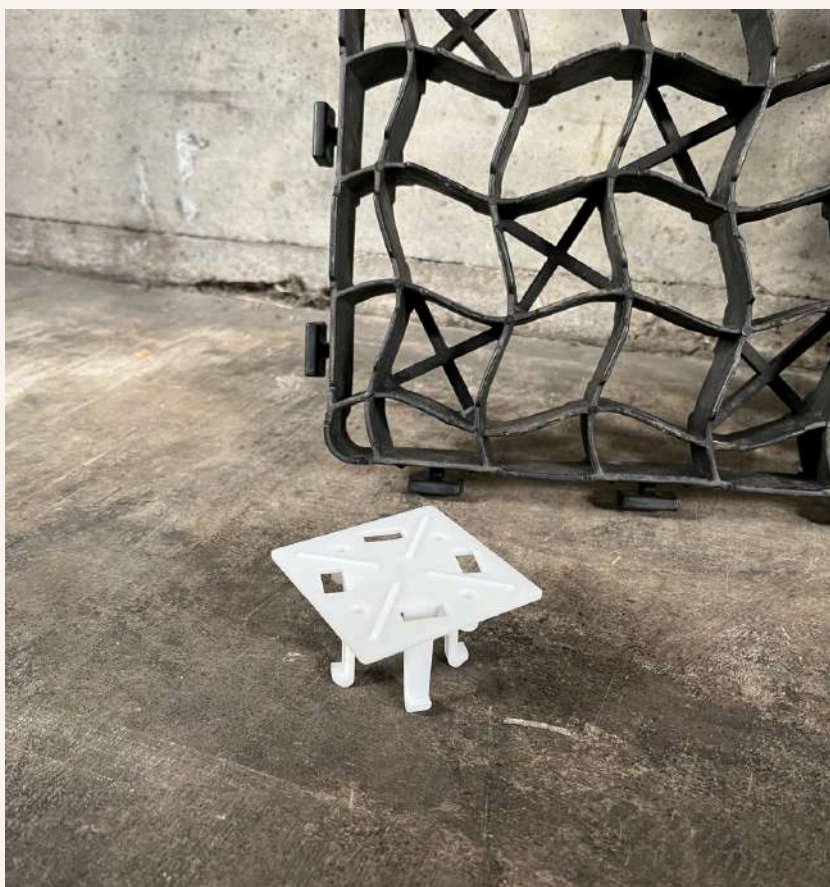

TERRA-GRID RC 40 MARKERS

TERRA-GRID RC 40 Markers er designet til tydelig og præcis markering inden for TERRA-GRID RC 40-systemet. Fremstillet af holdbart hvidt plast sikrer disse markører høj synlighed, hvilket gør dem ideelle til at afmærke stier, parkeringspladser, sikkerhedszoner og andre udpegede områder. Med deres brugervenlige klikmekanisme integreres de problemfrit i RC 40 gitter-systemet og sikrer stabilitet og langvarig ydeevne.

VIGTIGE EGENSKABER

- Tilpasset TERRA-systemet
- Høj-synlig hvid plast for øget sikkerhed
- Sikker klikmekanisme for fast hold
- Vejrbestandig og UV-stabil for lang holdbarhed
- Hurtig, værktøjsfri installation for nem montering

www.danrec.dk

TILBEHØR TIL	TERRA-GRID RC 40
LEVERING	I poser med 100, 500 eller 1000 stk.
VÆGT (100/500/1000 STK.)	1.3 kg / 6.5 kg / 13 kg
STØRRELSE (STK.)	65 × 65 × 40 mm
PRODUKTNUMMER	T401